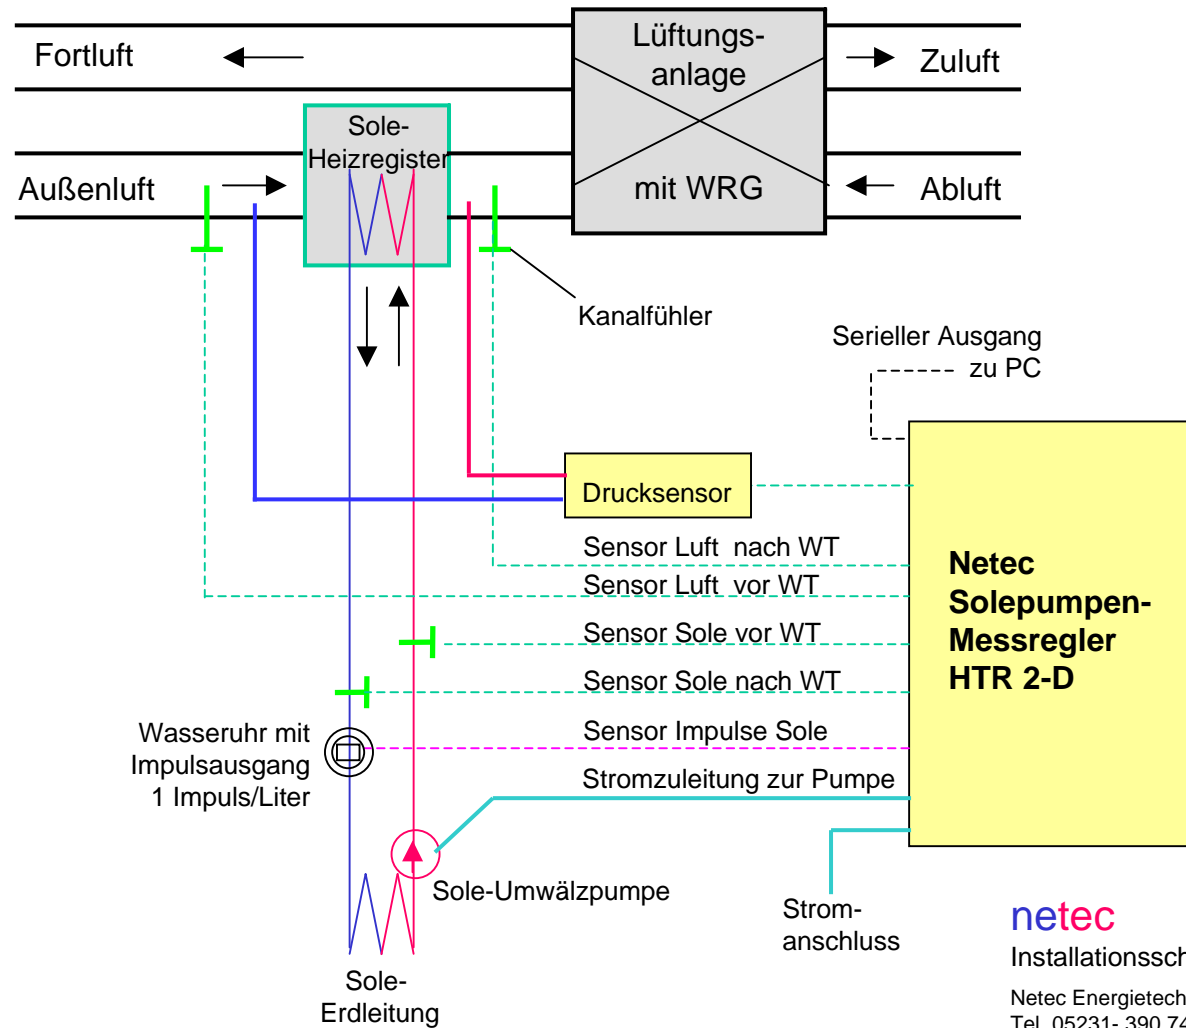

Kombinierter Regler und Datenlogger für Sole-EWT

netec

Installationsschema HTR 2-D Solepumpen-Messregler

Netec Energietechnik, Woldemarstr. 37, 32756 Detmold
Tel. 05231- 390 748 netec@nei-dt.de www.sole-ewt.de