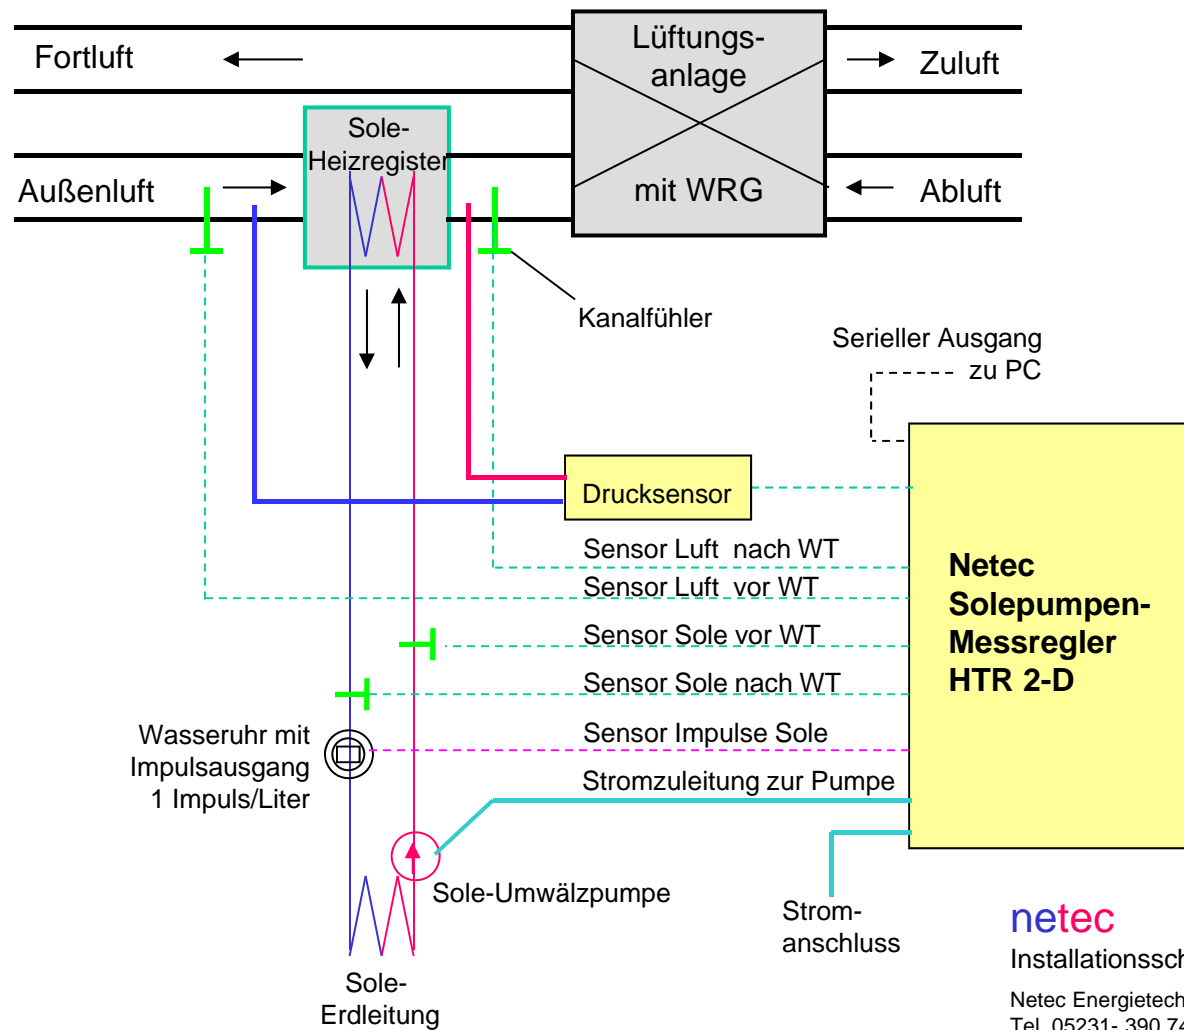

# Kombinierter Regler und Datenlogger für Sole-EWT

**netec**

Installationsschema HTR 2-D Solepumpen-Messregler

Netec Energietechnik, Sachsenstr.27, 32756 Detmold  
Tel. 05231- 390 748 netec@nei-dt.de www.sole-ewt.de